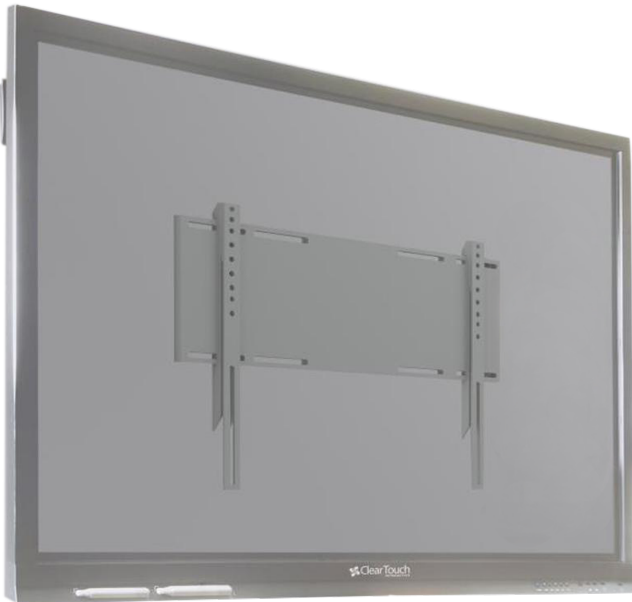

TV UND MONITOR WANDHALTERUNG BIS VESA 800 X 600

FÜR SCHWERE DISPLAYS UND TOUCHSCREEN MONITORE

PRODUKTBE SCHREIBUNG

Die besonders stabile TV & Monitor Wandhalterung aus unserer beliebten Conen Mounts Serie erlaubt die Montage eines Touchscreen Monitors an festem Mauerwerk. In die Grundplatte, die an die Wand montiert wird, lassen sich mittels Schnappverschluss die beiden Montageschienen einhängen, die zuvor am Touchscreen Display montiert werden. Mittels Stellschrauben können Sie das Display nach der Montage in der Horizontalen ausrichten. Die WM-Frame Monitor Wandhalterung bietet die Möglichkeit, den Touchscreen Monitor nach dem Einhängen mittels Vorhängeschloss abzuschließen.

EIGENSCHAFTEN

- › TV & Monitor Wandhalterung zur Aufnahme aller 42 – 100" Displays mit max. VESA 800 x 600
- › Für Touchscreen Monitore größer VESA 800 x 600 ist auf Anfrage eine größere Version verfügbar
- › Schnellspann-Sicherungsklemmen für einfaches Ein- und Aushängen des Bildschirms

Display mount

Wandmontiert

Feste Höhe

Single Display

5 Jahre Garantie

Max. Zuladung
150 kg

Max. Vesa
800 x 600

14.08.2024
Seite 1/2

Artikelnummer	WM-FRAME	
Vesa horizontal / Vesa vertikal	200 mm - 800 mm / 200 mm - 600 mm	
Geeignet für Displays	55" - 100"	
Maximale Zuladung	150 kg	330.7 lbs
Breite / Höhe / Tiefe	860 mm / 272 mm / 37 mm	33.9" / 10.7" / 1.5"
Gewicht	7 kg	15.4 lbs
Garantie	5 Jahre Garantie	
Verpackungen	Verpackungsmaße BxHxT	Versandgewicht
WM-FRAME	880 x 310 x 50 mm / 34.6 x 12.2 x 2"	7,7 kg / 17 lbs