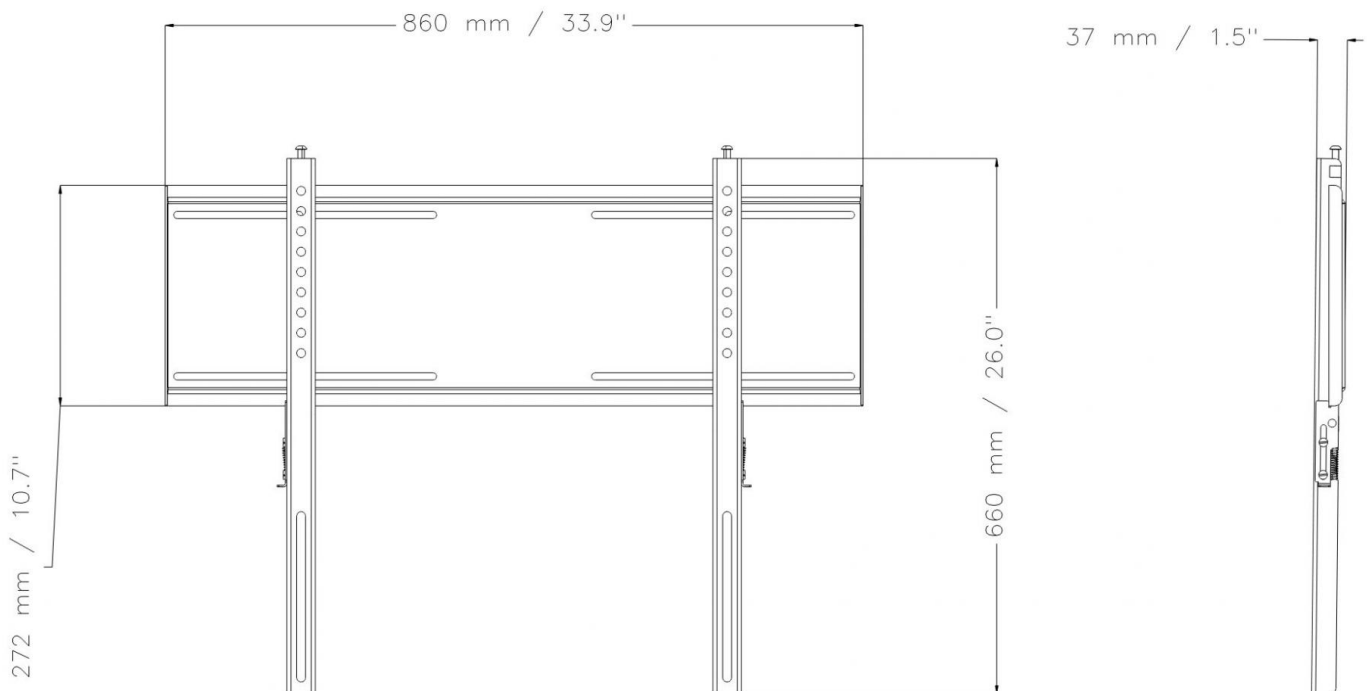

Artikelnummer	WM-FRAME	
Vesa horizontal / Vesa vertikal	200 mm - 800 mm / 200 mm - 600 mm	
Geeignet für Displays	55" - 100"	
Maximale Zuladung	150 kg	330.7 lbs
Breite / Höhe / Tiefe	860 mm / 272 mm / 37 mm	33.9" / 10.7" / 1.5"
Gewicht	7 kg	15.4 lbs
Garantie	5 Jahre Garantie	
Verpackungen	Verpackungsmaße BxHxT	Versandgewicht
WM-FRAME	880 x 310 x 50 mm / 34.6 x 12.2 x 2"	7,7 kg / 17 lbs

BEMAßUNG

in mm / Zoll

CONEN Produkte GmbH
Conenstr. 4
54497 Morbach-Gonzerath

Tel.: +49 (0) 6533 75-100
Fax: +49 (0) 6533 75-600
E-Mail: info@conenmounts.com

Germany

www.conenmounts.com

14.08.2024
Seite 2/2

CONEN

CONEN ist nicht für Druckfehler verantwortlich. CONEN behält sich das Recht vor, Preise- und Produktspezifikationen mit oder ohne vorherige Benachrichtigung zu ändern. Abbildungen sind möglicherweise nicht genau dargestellt. Kein Teil darf ohne vorherige Genehmigung von CONEN reproduziert werden. Alle Rechte vorbehalten 2024.