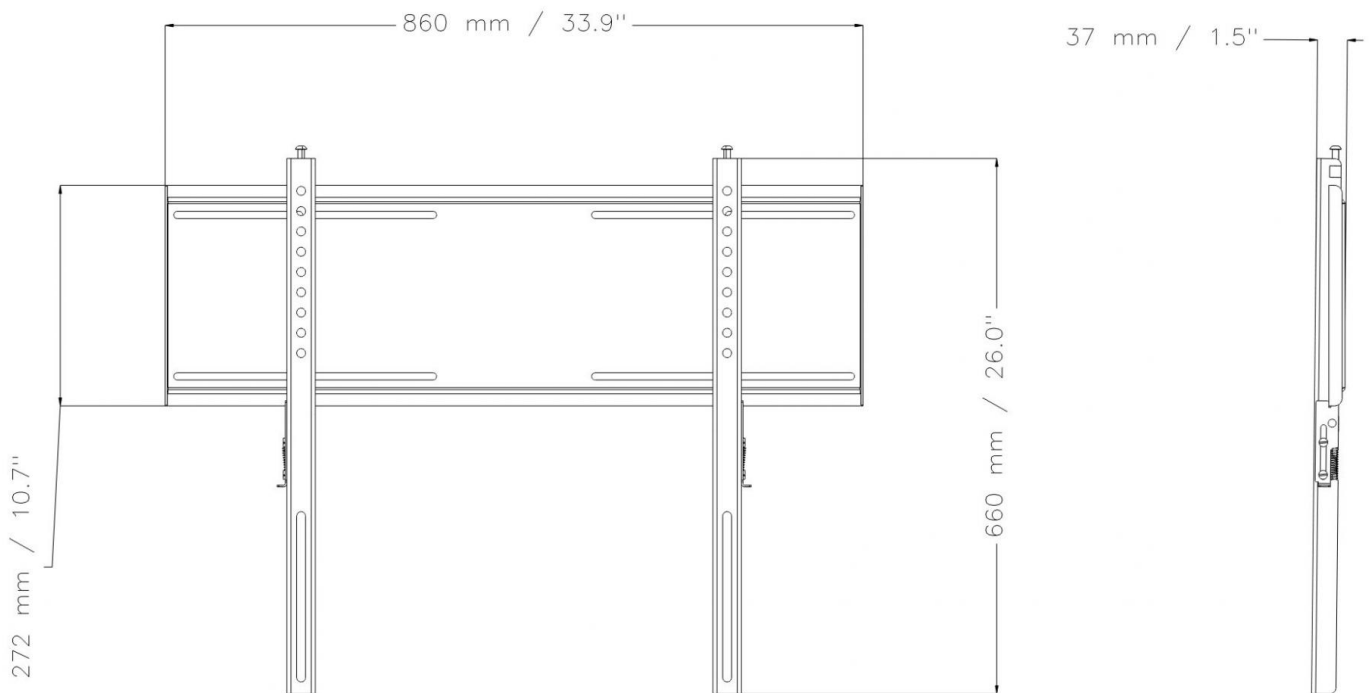

Artikelnummer	WM-FRAME	
Vesa horizontal / Vesa vertikal	200 mm - 800 mm / 200 mm - 600 mm	
Geeignet für Displays	55" - 100"	
Maximale Zuladung	150 kg	330.7 lbs
Breite / Höhe / Tiefe	860 mm / 272 mm / 37 mm	33.9" / 10.7" / 1.5"
Gewicht	7 kg	15.4 lbs
Garantie	5 Jahre Garantie	
Verpackungen	Verpackungsmaße BxHxT	Versandgewicht
WM-FRAME	880 x 310 x 50 mm / 34.6 x 12.2 x 2"	7,7 kg / 17 lbs

BEMAßUNG

in mm / Zoll

CONEN Produkte GmbH
Conenstr. 4
54497 Morbach-Gonzerath

Tel.: +49 (0) 6533 75-100
Fax: +49 (0) 6533 75-600
E-Mail: info@conenmounts.com

Germany

www.conenmounts.com

14.08.2024
Seite 2/2

CONEN

CONEN ist nicht für Druckfehler verantwortlich. CONEN behält sich das Recht vor, Preise- und Produktspezifikationen mit oder ohne vorherige Benachrichtigung zu ändern. Abbildungen sind möglicherweise nicht genau dargestellt. Kein Teil darf ohne vorherige Genehmigung von CONEN reproduziert werden. Alle Rechte vorbehalten 2024.