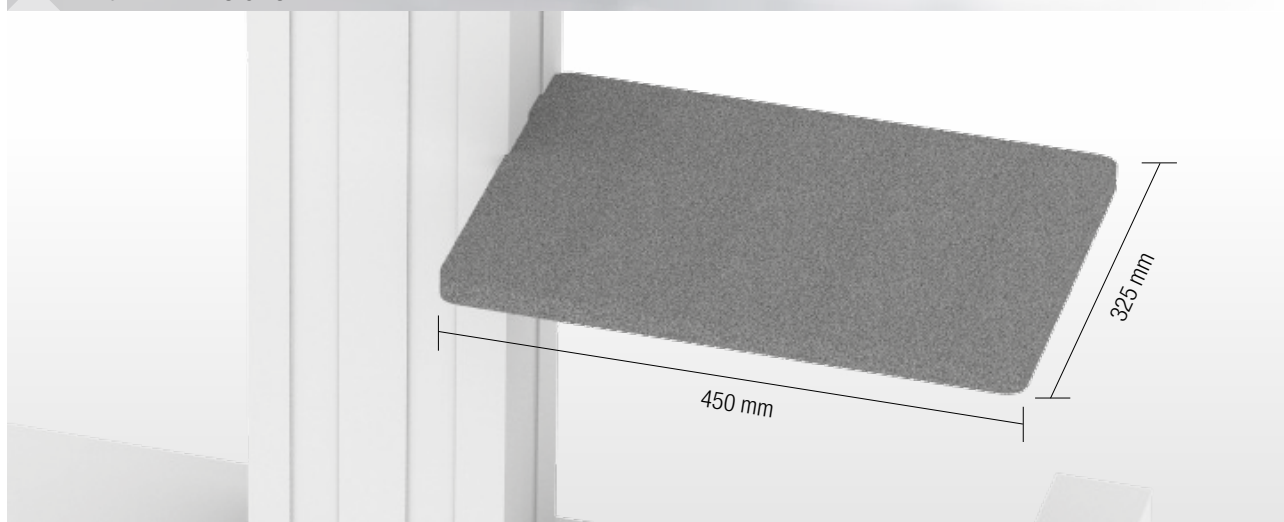

PRODUKTEIGENSCHAFTEN | PRODUCT FEATURES

- Seitenablage zur Montage rechts und/ oder links an der Pylone
- Maße, B/T: 450 x 325 mm
- Inkl. Halterungen zur Befestigung an der Pylone
- 2 Materialien erhältlich.
  Ergänzen Sie bitte das entsprechende Dekor hinter der Art.-Nr. Wenn Sie keine Angaben machen, liefern wir den Artikel in Standardausführung Vollkernplatte Schwarz.
  Beispiel: 1 Ablagetisch aus Acrylglas = LAP4-AC
- Side shelf to be mounted right and/or left hand of the column
- Dimension, W/D: 450 x 325 mm
- Incl. holders for mounting at the column
- 2 materials available.
  Please add the reference of the required finish!
  If no reference is made a shelf in black will be supplied.
  E.g. 1 Side shelf made of acrylic glass = LAP4-AC

DEKORE | FINISHES

VOLLKERNPLATTE | SOLID GRADE LAMINATE

..VS Schwarz | Black

..VG Grau | Grey

ACRYLGLAS | ACRYLIC GLASS

..AC Einseitig satiniert | Satined on one side

Ergänzen Sie bitte das Dekor hinter der Art.-Nr. Wenn Sie keine Angaben machen, liefern wir den Artikel in Standardausführung Vollkernplatte Schwarz.
Please add the reference of the required finish! If no reference is made a shelf in black will be supplied.

MAßE | DIMENSIONS

PACKEINHEITEN | PACKING UNITS

Artikel-Nr. Item no.	Beschreibung | Description	Packmaße Packing dimensions (mm)	Nettogewicht Net weight (kg)	Bruttogewicht Gross weight (kg)
LAP4-..	Seitentisch | Side shelf	640 x 340 x 110	3	4
Gesamtgewicht | Total weight			3	4